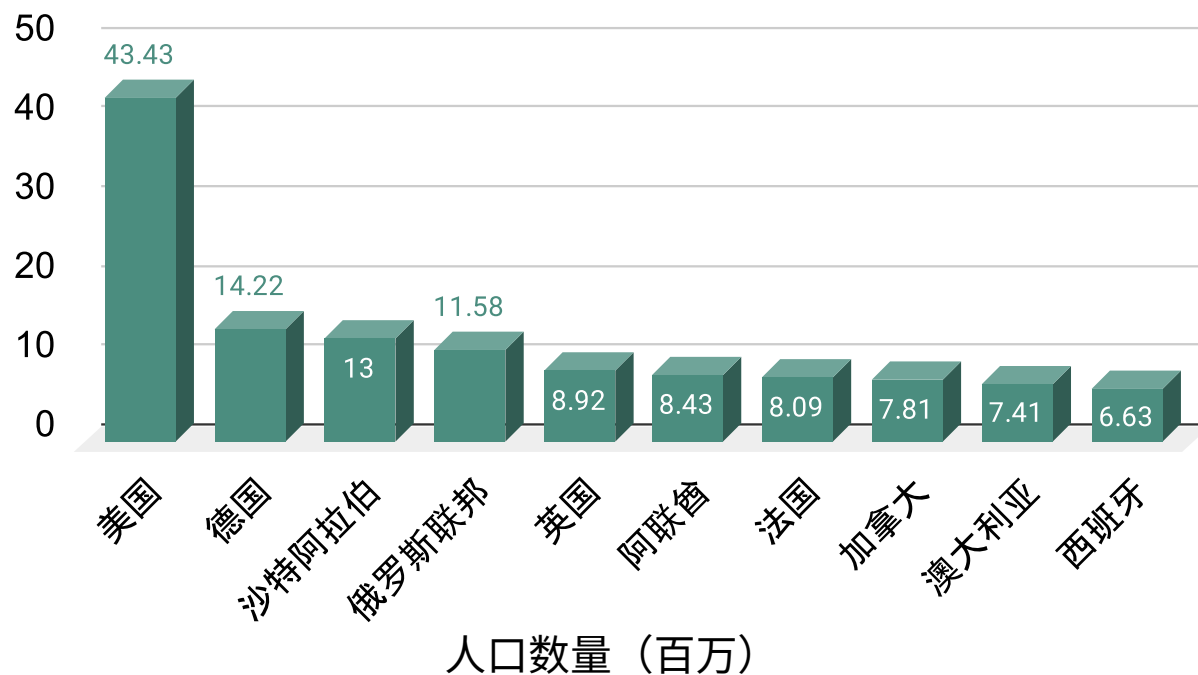

全球移民流向：1995年与2020年迁入国前十名对比

1995年移民迁入国前十名

2020年移民迁入国前十名

数据来源：《世界移民报告2024》
详细资料：www.futureimmigration.net