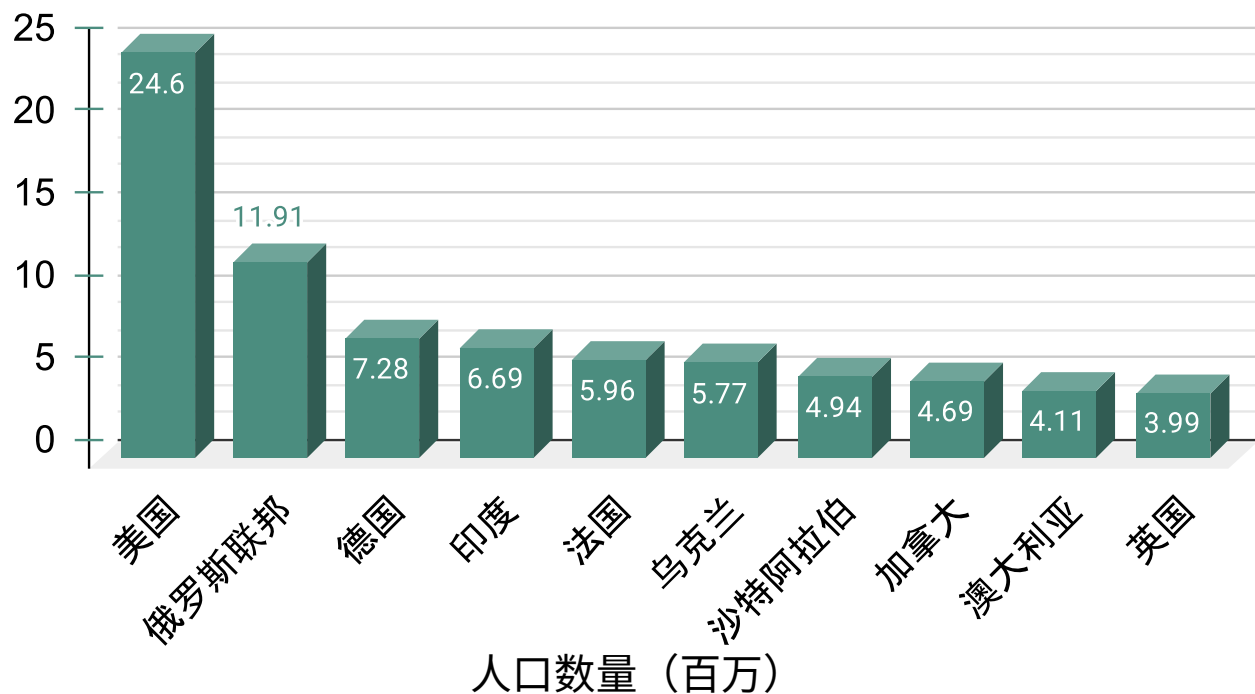

全球移民流向：1995年与2020年迁入国前十名对比

1995年移民迁入国前十名

2020年移民迁入国前十名

数据来源：《世界移民报告2024》
详细资料：www.futureimmigration.net