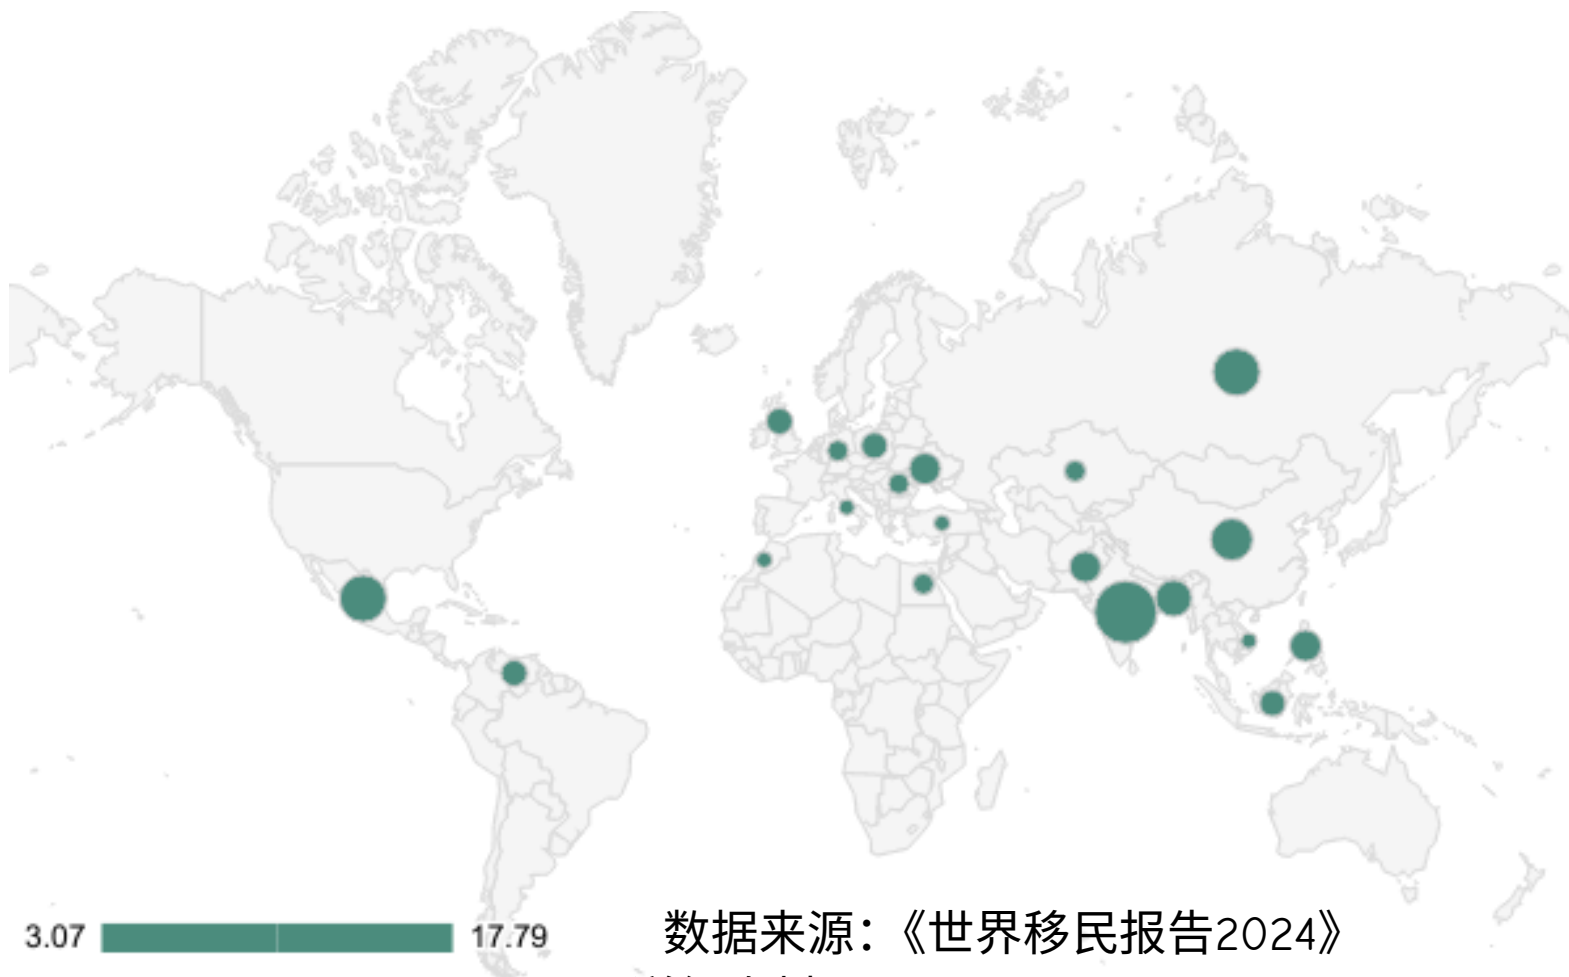

# 2020年人口迁出国全球前20名

人口数量  
(百万)

印度	17.79
墨西哥	11.07
俄罗斯联邦	10.65
中国	9.8
孟加拉国	7.34
巴基斯坦	6.14
乌克兰	6.05
菲律宾	6.01
波兰	4.82
英国	4.62
印度尼西亚	4.58
委内瑞拉玻利瓦尔	4.49
哈萨克斯坦	4.2
罗马尼亚	3.98
德国	3.85
埃及	3.57
土耳其	3.28
摩洛哥	3.25
意大利	3.25
越南	3.07

数据来源：《世界移民报告2024》  
详细资料：[www.futureimmigration.net](http://www.futureimmigration.net)

# 2020年人口移入国全球前20名

人口数量  
(百万)

美国	43.43
德国	14.22
沙特阿拉伯	13
俄罗斯联邦	11.58
英国	8.92
阿联酋	8.43
法国	8.09
加拿大	7.81
澳大利亚	7.41
西班牙	6.63
意大利	6.13
乌克兰	4.57
印度	4.48
泰国	3.53
哈萨克斯坦	3.39
马来西亚	3.08
科威特	2.98
中国香港	2.85
约旦	2.69
日本	2.49

# 2020年全球主要人口迁入国

数据来源：《世界移民报告2024》  
详细资料：[www.futureimmigration.net](http://www.futureimmigration.net)