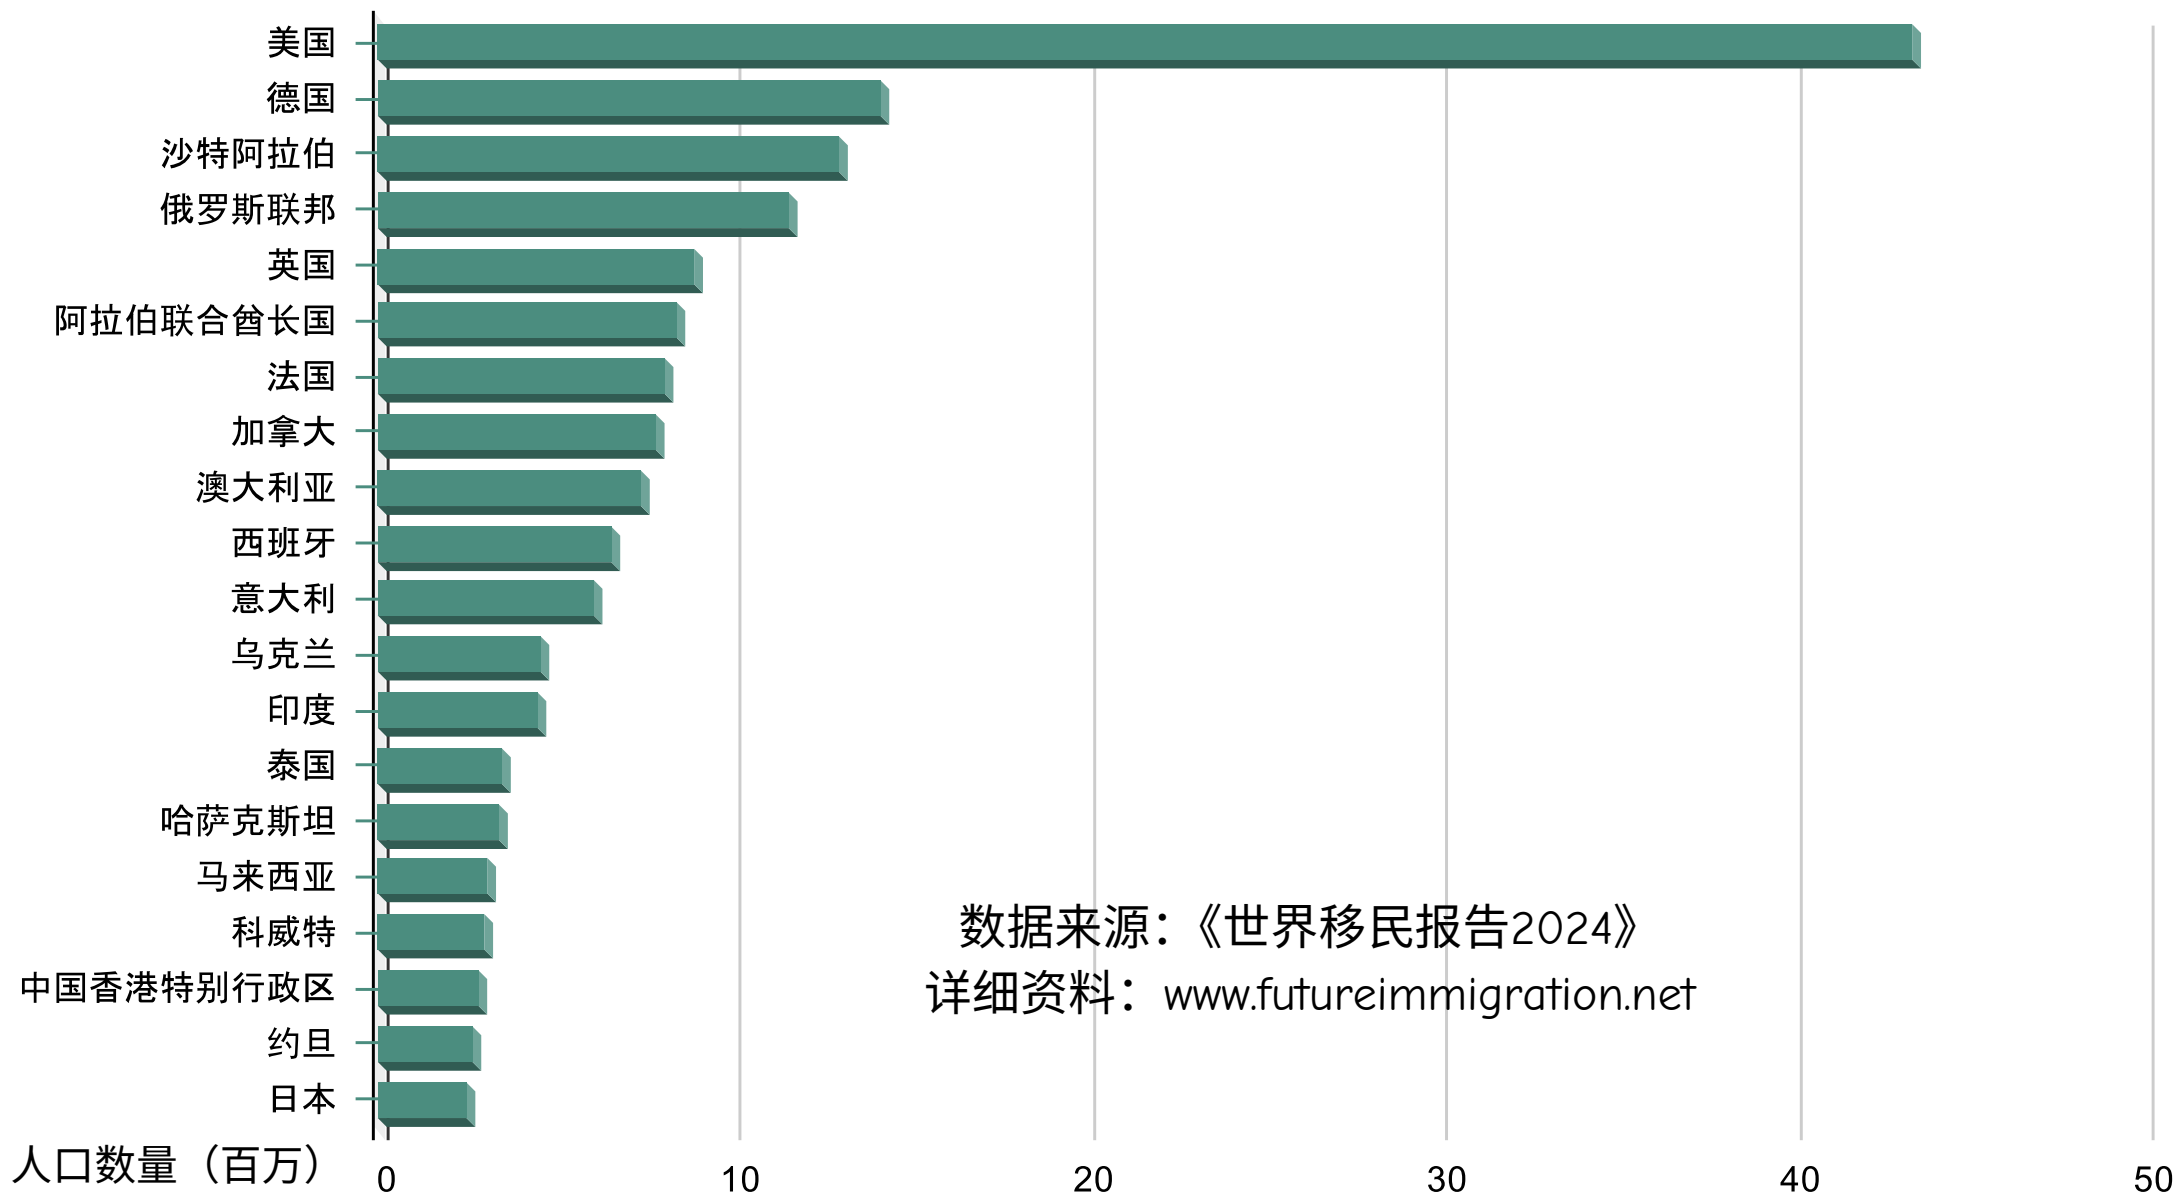

# 2020年人口迁出国全球前20名

人口数量  
(百万)

印度	17.79
墨西哥	11.07
俄罗斯联邦	10.65
中国	9.8
孟加拉国	7.34
巴基斯坦	6.14
乌克兰	6.05
菲律宾	6.01
波兰	4.82
英国	4.62
印度尼西亚	4.58
委内瑞拉玻利瓦尔	4.49
哈萨克斯坦	4.2
罗马尼亚	3.98
德国	3.85
埃及	3.57
土耳其	3.28
摩洛哥	3.25
意大利	3.25
越南	3.07

数据来源：《世界移民报告2024》  
详细资料：[www.futureimmigration.net](http://www.futureimmigration.net)

# 2020年人口移入国全球前20名

人口数量  
(百万)

美国	43.43
德国	14.22
沙特阿拉伯	13
俄罗斯联邦	11.58
英国	8.92
阿联酋	8.43
法国	8.09
加拿大	7.81
澳大利亚	7.41
西班牙	6.63
意大利	6.13
乌克兰	4.57
印度	4.48
泰国	3.53
哈萨克斯坦	3.39
马来西亚	3.08
科威特	2.98
中国香港	2.85
约旦	2.69
日本	2.49

# 2020年全球主要人口迁入国

数据来源：《世界移民报告2024》  
详细资料：[www.futureimmigration.net](http://www.futureimmigration.net)