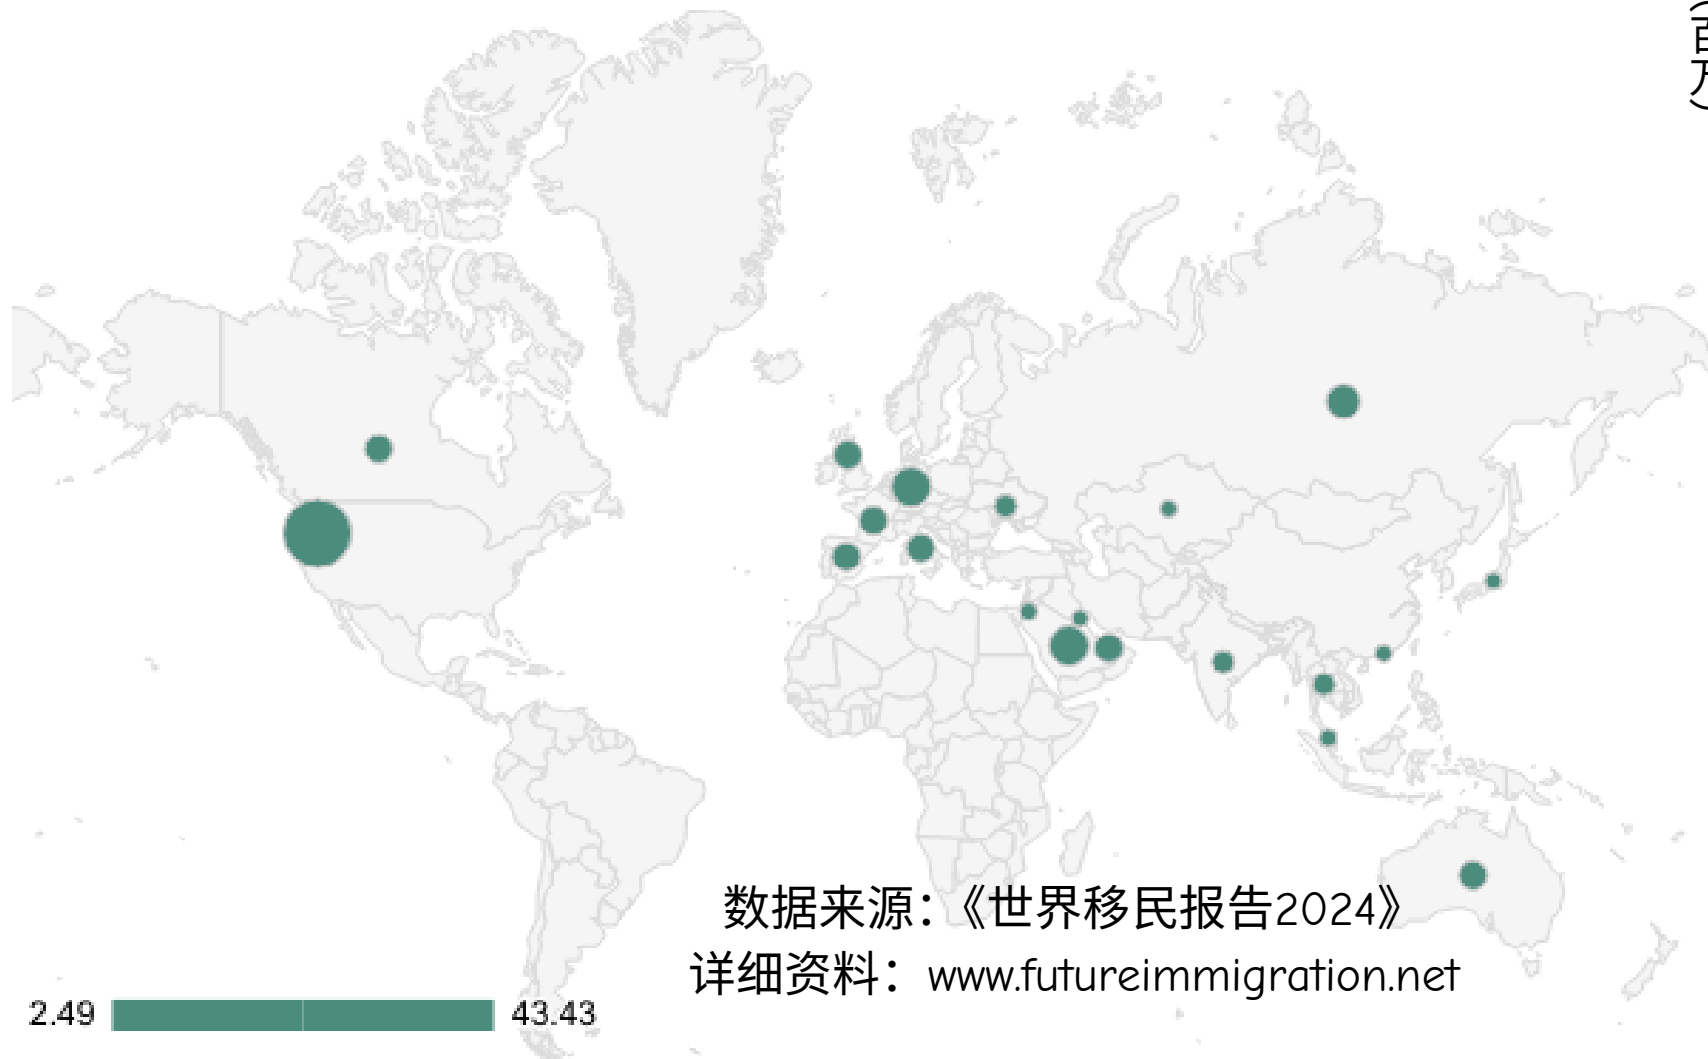

# 2020年人口迁出国全球前20名

人口数量  
(百万)

印度	17.79
墨西哥	11.07
俄罗斯联邦	10.65
中国	9.8
孟加拉国	7.34
巴基斯坦	6.14
乌克兰	6.05
菲律宾	6.01
波兰	4.82
英国	4.62
印度尼西亚	4.58
委内瑞拉玻利瓦尔	4.49
哈萨克斯坦	4.2
罗马尼亚	3.98
德国	3.85
埃及	3.57
土耳其	3.28
摩洛哥	3.25
意大利	3.25
越南	3.07

数据来源：《世界移民报告2024》  
详细资料：[www.futureimmigration.net](http://www.futureimmigration.net)

# 2020年人口移入国全球前20名

人口数量  
(百万)

美国	43.43
德国	14.22
沙特阿拉伯	13
俄罗斯联邦	11.58
英国	8.92
阿联酋	8.43
法国	8.09
加拿大	7.81
澳大利亚	7.41
西班牙	6.63
意大利	6.13
乌克兰	4.57
印度	4.48
泰国	3.53
哈萨克斯坦	3.39
马来西亚	3.08
科威特	2.98
中国香港	2.85
约旦	2.69
日本	2.49

# 2020年全球主要人口迁入国

数据来源：《世界移民报告2024》  
详细资料：[www.futureimmigration.net](http://www.futureimmigration.net)