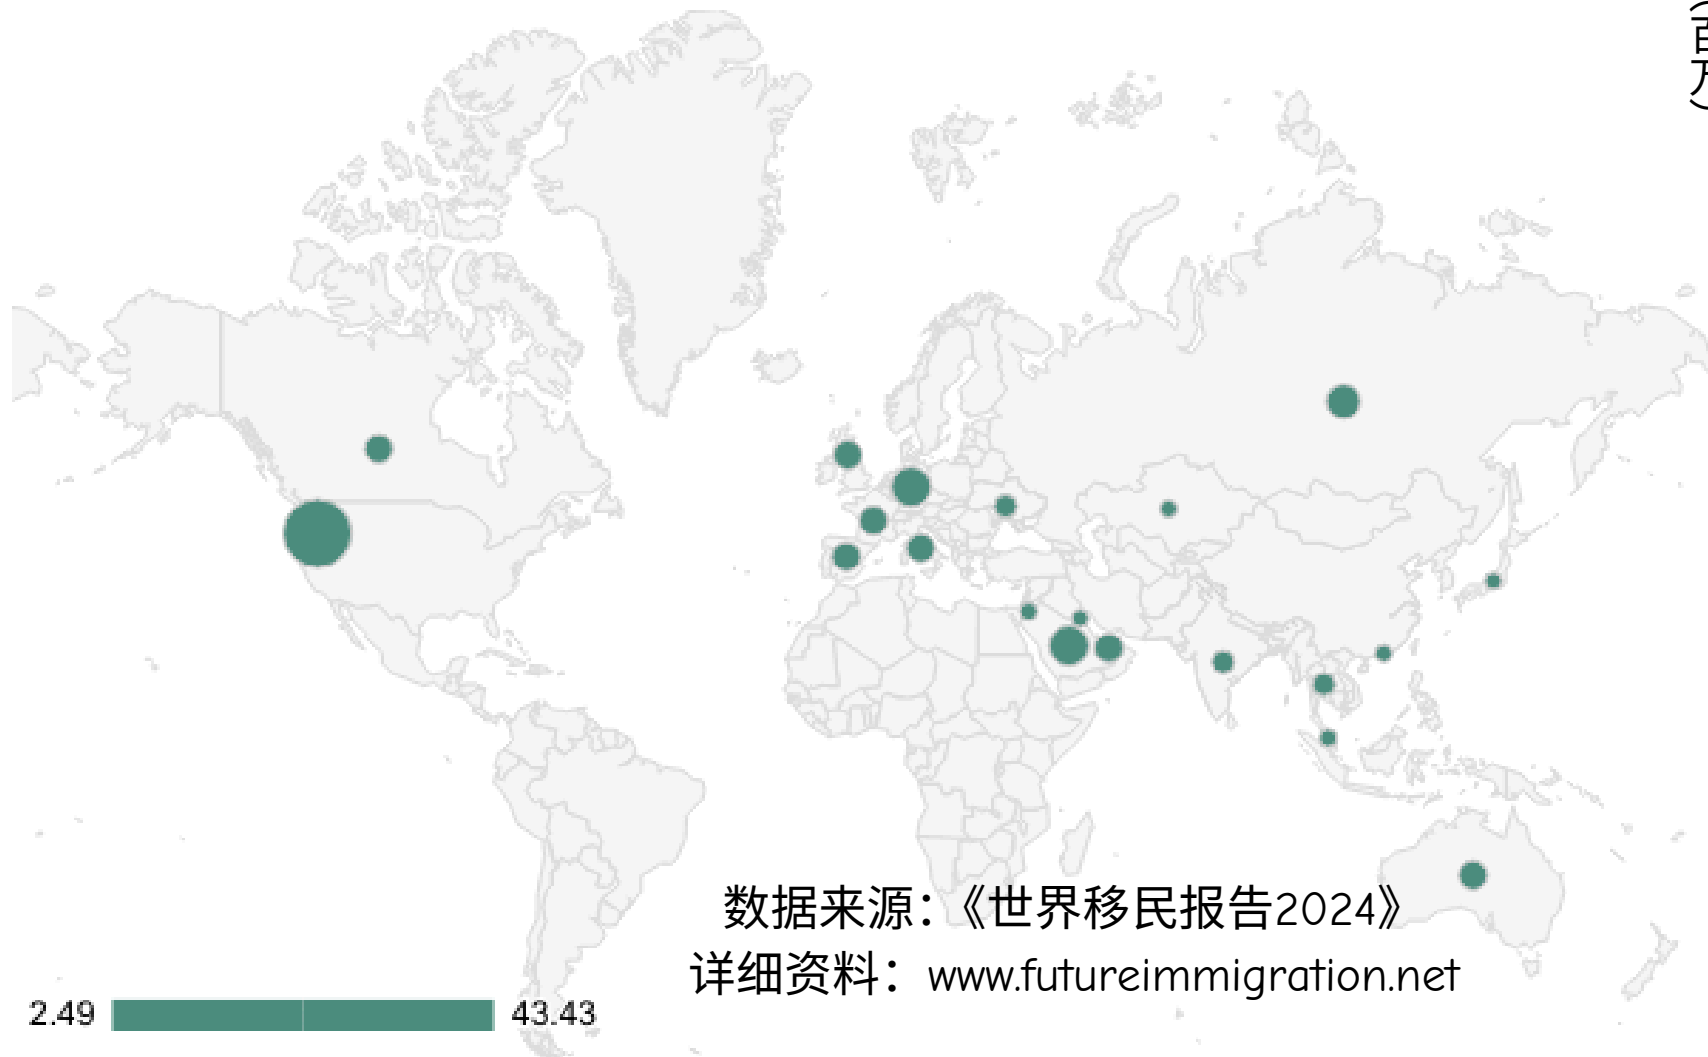

2020年人口移入国全球前20名

人口数量
(百万)

美国	43.43
德国	14.22
沙特阿拉伯	13
俄罗斯联邦	11.58
英国	8.92
阿联酋	8.43
法国	8.09
加拿大	7.81
澳大利亚	7.41
西班牙	6.63
意大利	6.13
乌克兰	4.57
印度	4.48
泰国	3.53
哈萨克斯坦	3.39
马来西亚	3.08
科威特	2.98
中国香港	2.85
约旦	2.69
日本	2.49

2020年全球主要人口迁入国

数据来源：《世界移民报告2024》
详细资料：www.futureimmigration.net