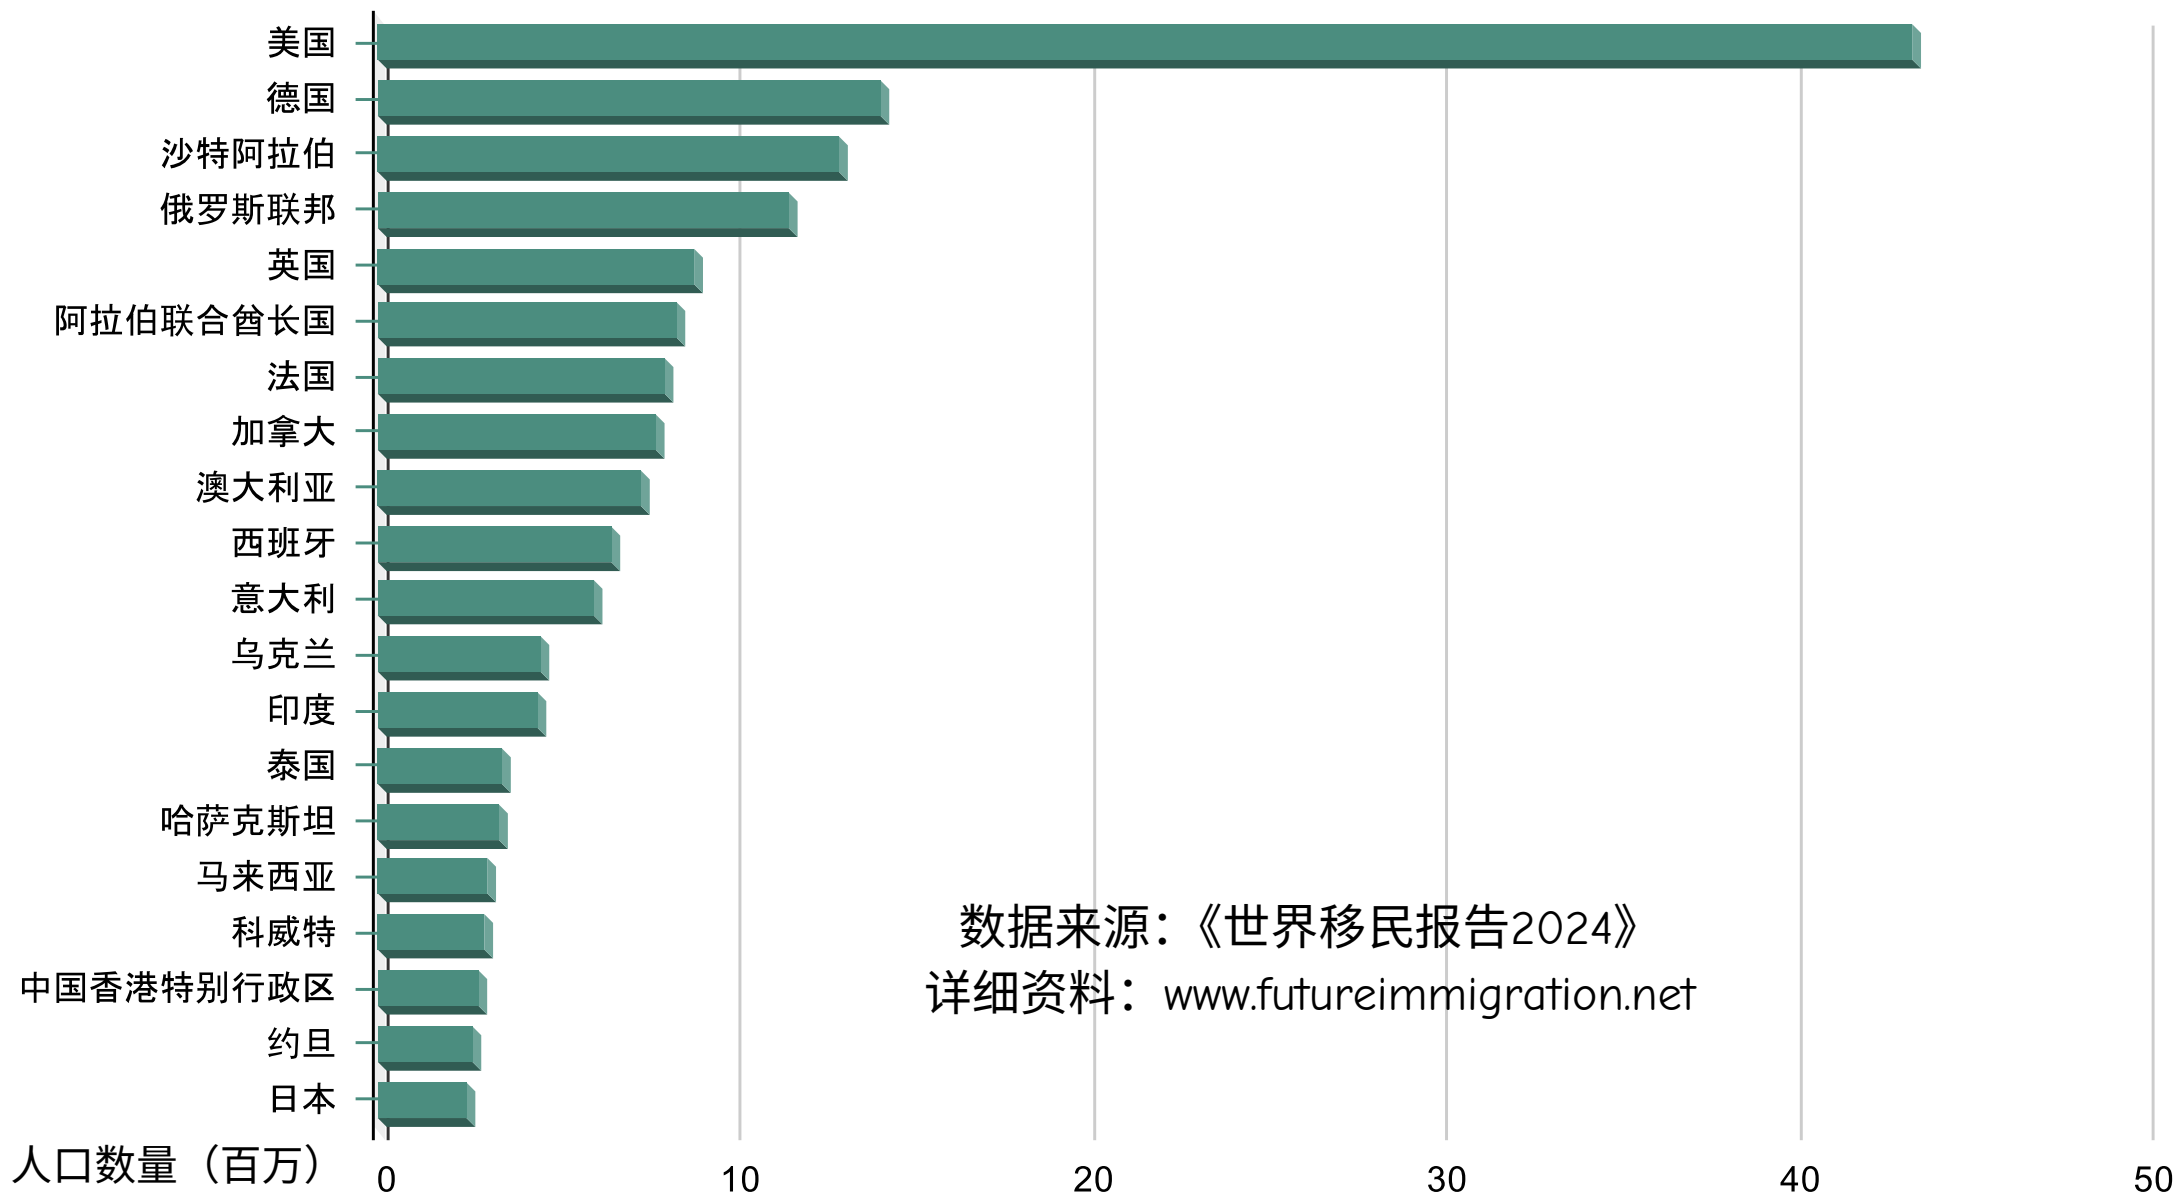

2020年人口移入国全球前20名

人口数量
(百万)

美国	43.43
德国	14.22
沙特阿拉伯	13
俄罗斯联邦	11.58
英国	8.92
阿联酋	8.43
法国	8.09
加拿大	7.81
澳大利亚	7.41
西班牙	6.63
意大利	6.13
乌克兰	4.57
印度	4.48
泰国	3.53
哈萨克斯坦	3.39
马来西亚	3.08
科威特	2.98
中国香港	2.85
约旦	2.69
日本	2.49

2020年全球主要人口迁入国

数据来源：《世界移民报告2024》
详细资料：www.futureimmigration.net